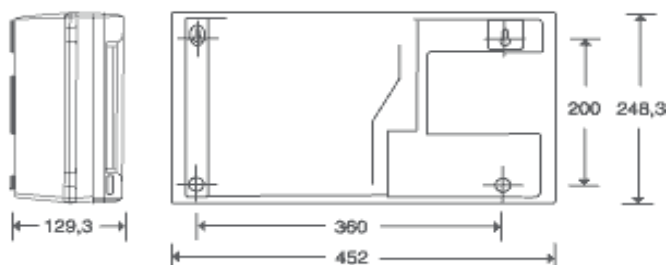

ECS

Liste des Types utilisant ce produit : Type 1 conventionnel -

CARACTÉRISTIQUES TECHNIQUES

Désignation :	ECS
Code	310120
<p><i>Boucles de détection</i> : 8 boucles (ECS 8).</p> <p><i>Nombre maximum de détecteurs automatiques</i> : 32 par boucle ou 3 linéaires.</p> <p><i>Type de détecteurs automatiques</i> :</p> <ul style="list-style-type: none"> • Détecteur thermovélocimétrique. • Détecteur optique de fumée. • Détecteur linéaire. <p>Nombre maximum de déclencheurs manuels : 32 par boucle.</p> <p><i>Nombre maximum de BAAS</i> : 30 sur la sortie BAAS.</p> <p><i>Diffuseurs sonores</i> : 2 sorties (puissance totale disponible 24 V / 1,2 A).</p> <p><i>Tableaux de synthèse</i> : 5 maximum.</p> <p><i>Relais</i> :</p> <ul style="list-style-type: none"> • 1 auxiliaire (RCT). • 1 défaut général (RCT). • 1 feu (RCT). <p>Avec Carte option (réf. 319101) : 8 relais boucle (RCT), Sortie PC ou Modem, et imprimante.</p>	